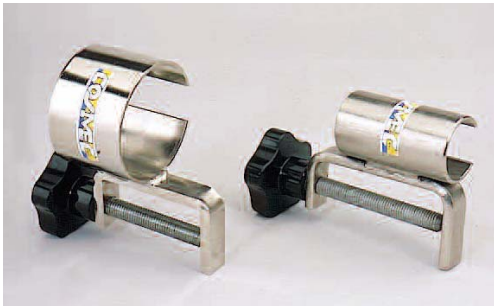

ACCESSORI

Pedaliera di comando	Cod. 008005
<i>Control pedal</i>	<i>Cod. 008005</i>
Morsetti da banco per 00C61	Cod. 008000
Morsetti da banco per 00TC...	Cod. 008001
<i>Bench clamp for 00C61</i>	<i>Cod. 008000</i>
<i>Bench clamp for 00TC...</i>	<i>Cod. 008001</i>
Goniometro manuale	Cod. 009003-A
Goniometro elettrico	Cod. 009004-A
<i>Manual goniometer</i>	<i>Cod. 009003-A</i>
<i>Electrical goniometer</i>	<i>Cod. 009004-A</i>
Cassetta per 00PA2002	Cod. 004105
<i>Box for 00PA2002</i>	<i>Cod. 004105</i>
Valigia per 002250/002251	Cod. 004104P
Valigia per 00TC500/00TC185N/00TC240N	Cod. 004104P
Valigia per 002452C/002454N/002455N	Cod. 004104P
Valigia per 002456N/002454ISO	Cod. 004104P
<i>Box for 002250/002251</i>	<i>Cod. 004104P</i>
<i>Box for 00TC500/00TC185N/00TC240N</i>	<i>Cod. 004104P</i>
<i>Box for 002452C/002454N/002455N</i>	<i>Cod. 004104P</i>
<i>Box for 002456N/002454ISO</i>	<i>Cod. 004104P</i>